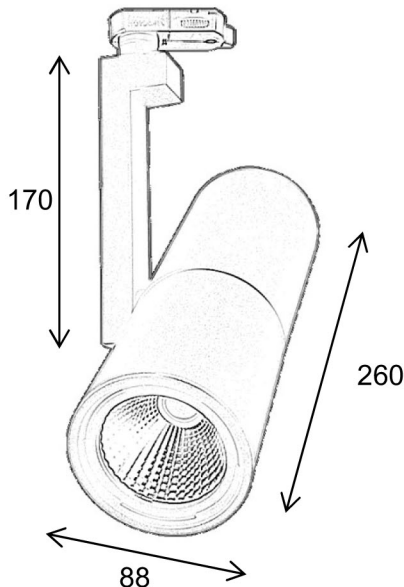

Datasheet

VISTA 3-fase railspot

3-Fase railspot met Philips Fortimo SLM* LED module en Philips Xitanium LED Driver.

Vervaardigd uit die-cast aluminium voorzien van een Nordic railadaptor en Miro® reflector. Draai- en kantelbaar armatuur

CRI: >80Ra, >90Ra

CCT: 2700K, 3000K, 4000K

Lichtbundels

LED Modules

Niet Dimbaar

LDT – IES Files

Op aanvraag verkrijgbaar

*Voorzien van laatste generatie Philips LED module, voor wattage zie productspecificatie op onze website