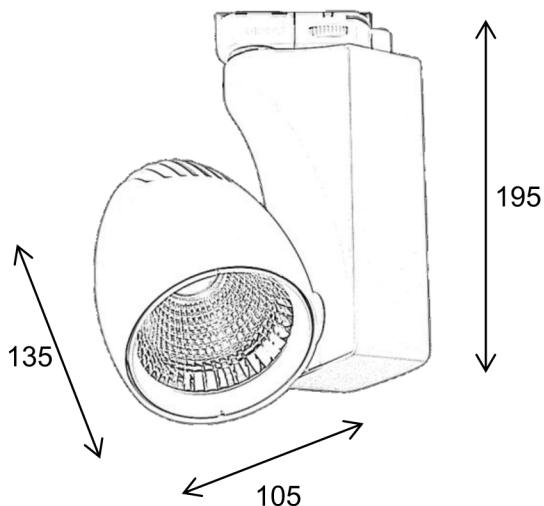

Datasheet

CONICO 2, 3-fase railspot

3-Fase railspot met Philips Fortimo SLM* LED module en Philips Xitanium LED Driver.

Vervaardigd uit die-cast aluminium voorzien van een Nordic railadaptor en Miro© reflector. Draai- en kantelbaar armatuur

Lichtbundels

Ledmodules

Dimbaar (Optioneel)

LDT – IES Files

Op aanvraag verkrijgbaar

*Voorzien van laatste generatie Philips LED module, voor wattage zie productspecificatie op onze website